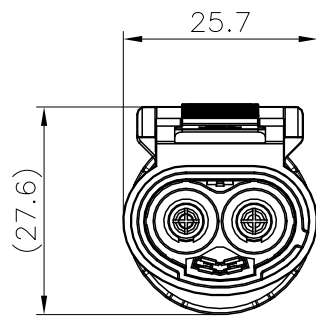

M方向

Standard Part List(Without HVIL)

Model No.	Accepted Wire Size
PHVXL60210X4-0	4mm ² 屏蔽線纜 (ø10.8-11.1mm)
PHVXL60210Y4-0	
PHVXL60210U4-0	
PHVXL60210Z4-0	6mm ² 屏蔽線纜 (ø12.2-12.5mm)
PHVXL60210X6-0	
PHVXL60210Y6-0	
PHVXL60210U6-0	
PHVXL60210Z6-0	

Standard Part List(With HVIL)

Model No.	Accepted Wire Size
PHVXL60211X4-0	4mm ² 屏蔽線纜 (ø10.8-11.1mm)
PHVXL60211Y4-0	
PHVXL60211U4-0	
PHVXL60211Z4-0	6mm ² 屏蔽線纜 (ø12.2-12.5mm)
PHVXL60211X6-0	
PHVXL60211Y6-0	
PHVXL60211U6-0	
PHVXL60211Z6-0	

料號信息 P/N information
PHVXL6021 X X X-0

高壓互鎖 0. 不帶高壓互鎖 1. 帶高壓互鎖	鍵位 "X" "Y" "U" "Z"	線纜大小 "4"=4mm ² "6"=6mm ²
-------------------------------	--------------------------------	--

印字信息
XL60210U4 — 料號信息
YYWW —— 生產年月:前兩碼取"年份"後兩碼為"週數"
JPC

RoHS COMPLIANT	Unit: mm(inch)	PROJECTION	ZCables.com		
	GENERAL TOLERANCES: (UNLESS SPECIFIED)	D.R. 11/04/2020	TITLE		PD./FILE NO.
	0 =±1 (0.039)	Brady	XL60 2POS PLUG CONNECTOR		C19C0007A
	0.0 =±5 (0.02)	CH.K 11/04/2020	SCALE	SIZE	PART NO.
0.00 =±3 (0.012)	Albert	1:1	A4	PHVXL6021XXX-0	REV. 01
0.000 =±15 (0.006)	APV.D 11/04/2020				SHEET 1 OF 1
0° =±2'	Richard				
0.0° =±1'					