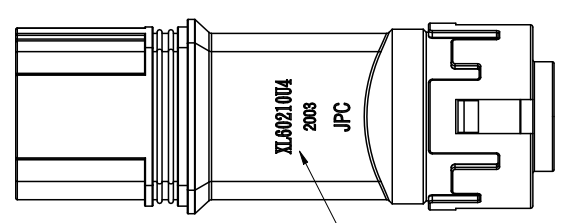

M方向

Standard Part List(Without HVIL)

Model No.	Accepted Wire Size
PHVXL60210X4-0	4mm ² 屏蔽線纜 (ø10.8-11.1mm)
PHVXL60210Y4-0	
PHVXL60210U4-0	
PHVXL60210Z4-0	6mm ² 屏蔽線纜 (ø12.2-12.5mm)
PHVXL60210X6-0	
PHVXL60210Y6-0	
PHVXL60210U6-0	
PHVXL60210Z6-0	

Standard Part List(With HVIL)

Model No.	Accepted Wire Size
PHVXL60211X4-0	4mm ² 屏蔽線纜 (ø10.8-11.1mm)
PHVXL60211Y4-0	
PHVXL60211U4-0	
PHVXL60211Z4-0	6mm ² 屏蔽線纜 (ø12.2-12.5mm)
PHVXL60211X6-0	
PHVXL60211Y6-0	
PHVXL60211U6-0	
PHVXL60211Z6-0	

料號信息 P/N information
PHVXL6021 X X X-0

高壓互鎖 0. 不帶高壓互鎖 1. 帶高壓互鎖	鍵位 "X" "Y" "U" "Z"	線纜大小 "4"=4mm ² "6"=6mm ²
-------------------------------	--------------------------------	--

印字信息
XL60210U4 — 料號信息
YYWW —— 生產年月:前兩碼取"年份"後兩碼為"週數"
JPC

RoHS COMPLIANT	Unit: mm(inch)	PROJECTION	ZCables.com		
	GENERAL TOLERANCES: (UNLESS SPECIFIED)	D.R. 11/04/2020	TITLE		PD./FILE NO.
	0 =±1 (0.039)	Brady	XL60 2POS PLUG CONNECTOR		C19C0007A
	0.0 =±5 (0.02)	CH.K 11/04/2020	SCALE	SIZE	PART NO.
0.00 =±3 (0.012)	Albert	1:1	A4	PHVXL6021XXX-0	REV. 01
0.000 =±15 (0.006)	APV.D 11/04/2020				SHEET 1 OF 1
0° =±2'	Richard				
0.0° =±1'					