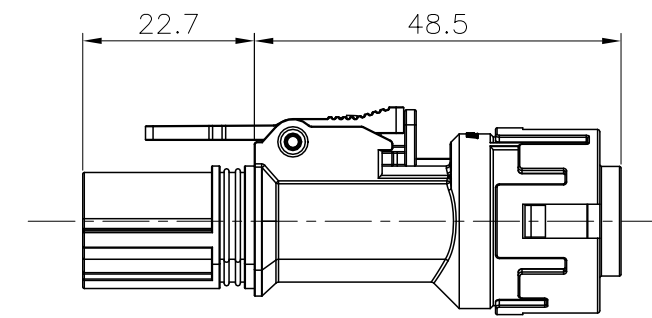

M方向

Standard Part List(Without HVIL)

Model No.	Accepted Wire Size
PHVXL60210X4-0	4mm ² 屏蔽線纜 (ø10.8-11.1mm)
PHVXL60210Y4-0	
PHVXL60210U4-0	
PHVXL60210Z4-0	6mm ² 屏蔽線纜 (ø12.2-12.5mm)
PHVXL60210X6-0	
PHVXL60210Y6-0	
PHVXL60210U6-0	
PHVXL60210Z6-0	

Standard Part List(With HVIL)

Model No.	Accepted Wire Size
PHVXL60211X4-0	4mm ² 屏蔽線纜 (ø10.8-11.1mm)
PHVXL60211Y4-0	
PHVXL60211U4-0	
PHVXL60211Z4-0	6mm ² 屏蔽線纜 (ø12.2-12.5mm)
PHVXL60211X6-0	
PHVXL60211Y6-0	
PHVXL60211U6-0	
PHVXL60211Z6-0	

料號信息 P/N information
PHVXL6021 X X X-0

高壓互鎖 0. 不帶高壓互鎖 1. 帶高壓互鎖	鍵位 "X" "Y" "U" "Z"	線纜大小 "4"=4mm ² "6"=6mm ²
-------------------------------	--------------------------------	--

印字信息
XL60210U4 — 料號信息
YYWW —— 生產年月:前兩碼取"年份"後兩碼為"週數"
JPC

RoHS COMPLIANT	Unit: mm(inch)	PROJECTION	ZCables.com		
	GENERAL TOLERANCES: (UNLESS SPECIFIED)	D.R. 11/04/2020	TITLE		PD./FILE NO.
	0 =±1 (0.039)	Brady	XL60 2POS PLUG CONNECTOR		C19C0007A
	0.0 =±5 (0.02)	CH.K 11/04/2020	SCALE	SIZE	PART NO.
0.00 =±3 (0.012)	Albert	1:1	A4	PHVXL6021XXX-0	REV. 01
0.000 =±15 (0.006)	APV.D 11/04/2020				SHEET 1 OF 1
0° =±2'	Richard				
0.0° =±1'					